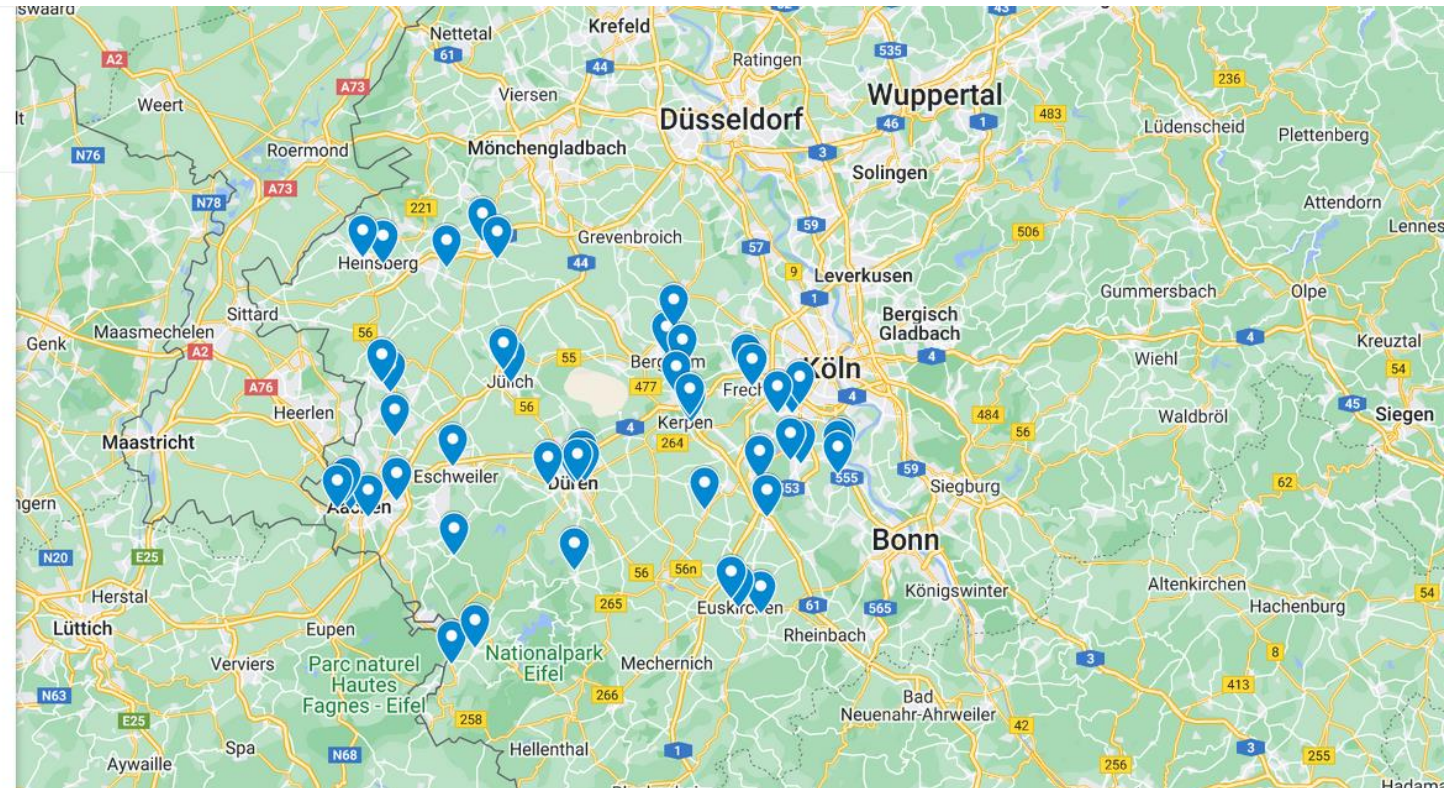

Schulkarte für das Praxissemester im Lehramt Grundschule (ZfsL Düren)

Wichtige Neuerung ab dem Praxissemesterdurchgang September 2023: Die Ausbildungsregion Köln wurde um zusätzliche **Grundschulen** aus dem Raum Düren und Aachen erweitert. Die Karte zeigt Ihnen die zur Verfügung stehenden Schulen, die dem **ZfsL Düren** zugeordnet sind.

- Grundschulen_ZfsL_Düren_PS_September_...
- Alle Dokumente

© googlemaps 2023 (Kartenstand: Februar 2023)

Bitte beachten Sie: Die Auswahl der zur Verfügung stehenden Schulen sowie der Zuschnitt der Ausbildungsregion Köln insgesamt können sich jedes Semester leicht verändern. Die Punkte auf der Karte zeigen den jeweils aktuellen Stand des laufenden Praxissemesters. Eine Detail-Übersicht über die für Ihren Durchgang zur Verfügung stehenden Schulen können Sie mit Beginn der Belegphase (jeweils Ende April bzw. Ende Oktober) in PVP einsehen.